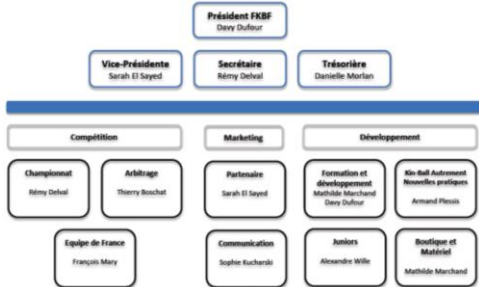

2015 Trainer Event

ORGANIGRAMME FEBF